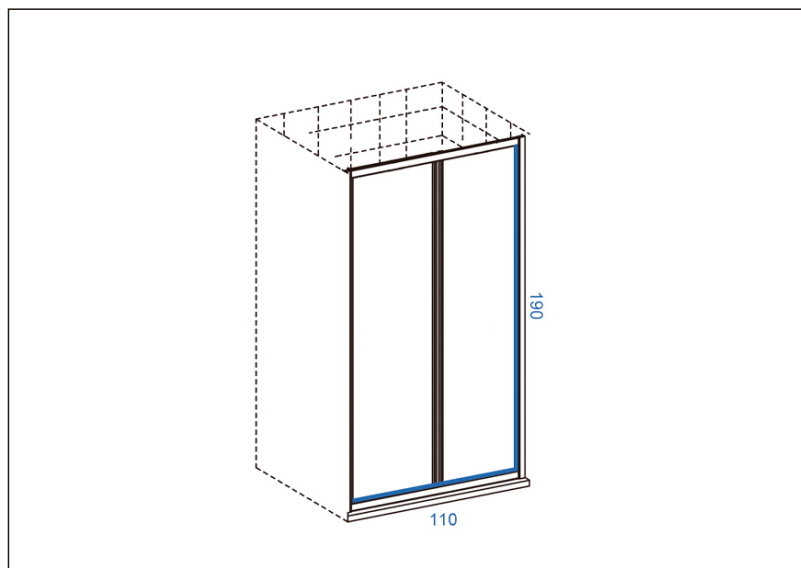

TEHNIČKI LIST

Vrsta robe: **TUŠ VRATA**

Šifra proizvoda: **27800077**

TEHNIČKI PODACI

Težina: 29,000Kg

Staklo: Providno

Debljina: 5mm

Dimenzije: 110x190