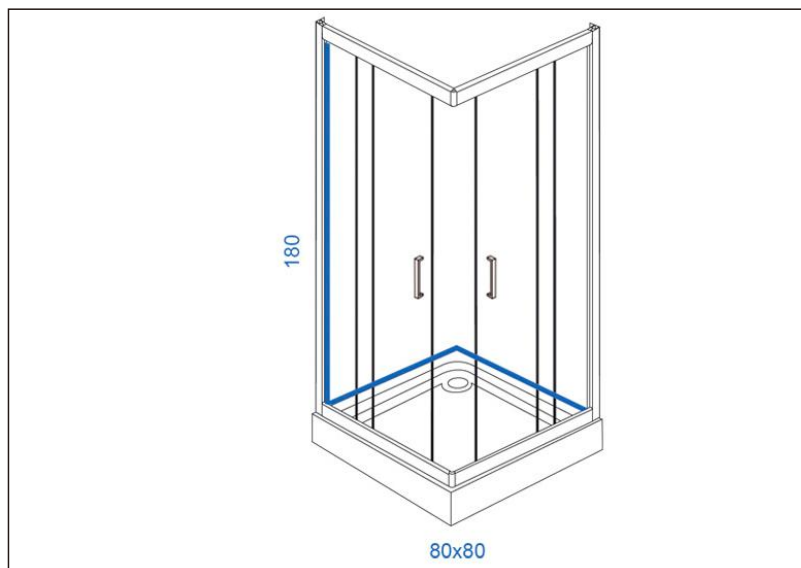

TEHNIČKI LIST

Seriya: **STANDARD**

Šifra proizvoda: **27800081**

TEHNIČKI PODACI

Težina: 28,300Kg
Staklo: Dizajnirano
Debljina: 4mm
Dimenzije: 80x80x180cm
Uvoznik: Aqua Promet doo
Zemlja proizvodnje: Kina