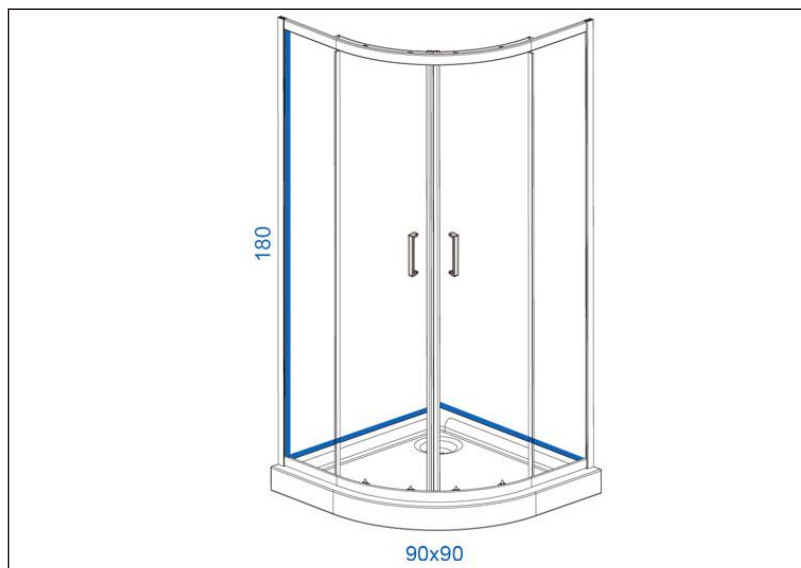

TEHNIČKI LIST

Seriya: **STANDARD**

Šifra proizvoda: **27800082**

TEHNIČKI PODACI

Težina: 27,500Kg

Staklo: Dizajnirano

Debljina: 4mm

Dimenzije: 90x90x180cm