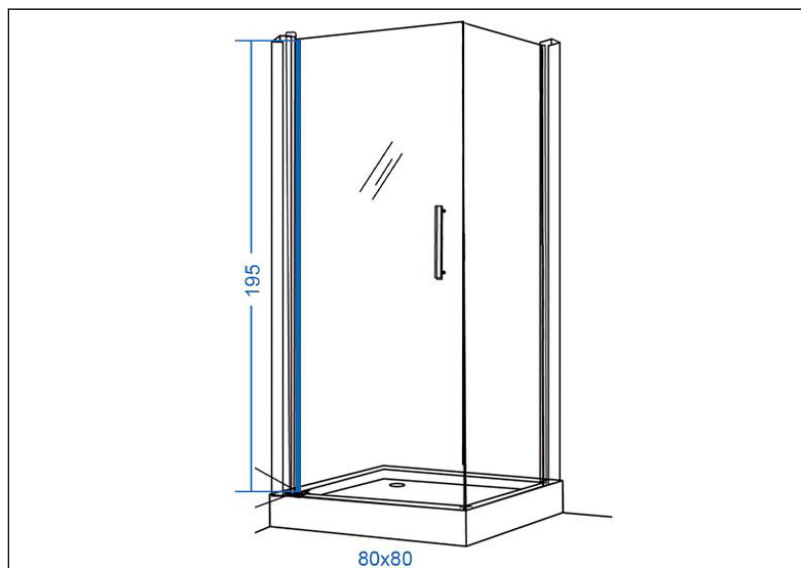

TEHNIČKI LIST

Seriya: **IDEAL**

Šifra proizvoda: **27800084**

TEHNIČKI PODACI

Težina: 48,000Kg

Staklo: Providno

Debljina: 6mm

Dimenzije: 80x80x195cm