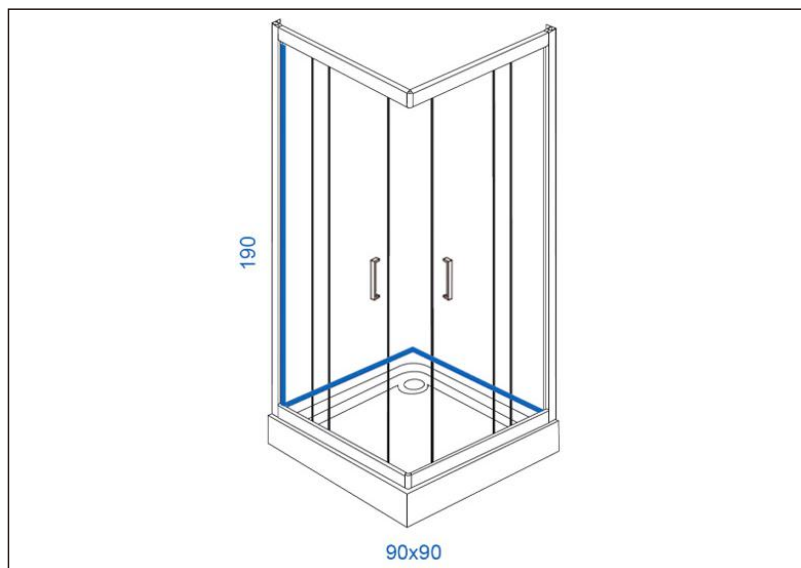

TEHNIČKI LIST

Seriya: **STANDARD**

Šifra proizvoda: **27800089**

TEHNIČKI PODACI

Težina: 34,800Kg

Staklo: Dizajnirano

Debljina: 4mm

Dimenzije: 90x90x190cm