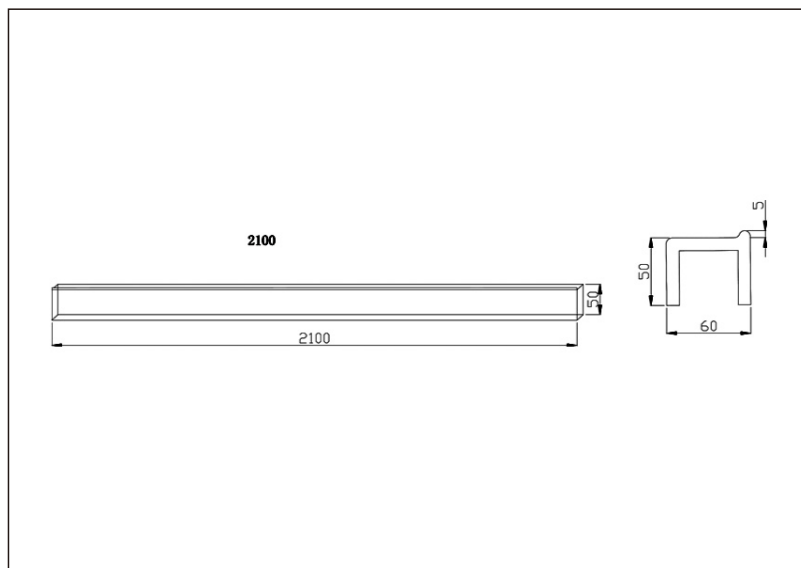

TEHNIČKI LIST

Vrsta robe: **TUŠ PROFIL**

Šifra proizvoda: **27800092**

TEHNIČKI PODACI

Težina: 5,150Kg

Materijal: Sanitarni akril

Dimenzije: 210cm

Uvoznik: Aqua Promet doo