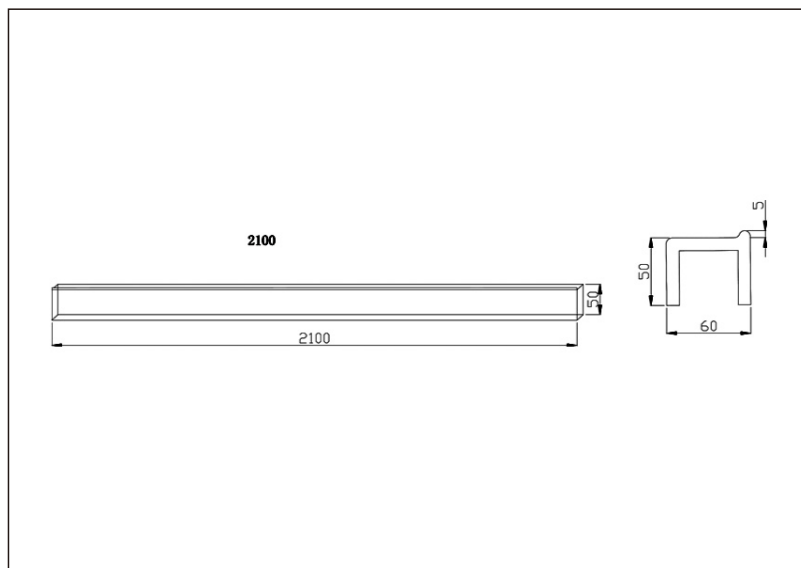

# TEHNIČKI LIST

Vrsta robe: **TUŠ PROFIL**

Šifra proizvoda: **27800093**

## TEHNIČKI PODACI

Težina: 5,150Kg

Materijal: Sanitarni akril

Dimenzije: 210cm

Uvoznik: Aqua Promet doo

Zemlja proizvodnje: Kina