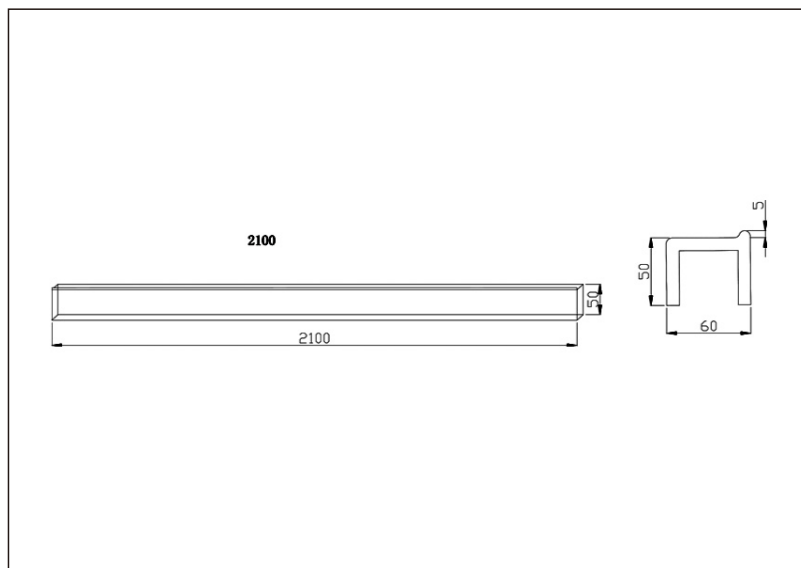

TEHNIČKI LIST

Vrsta robe: **TUŠ PROFIL**

Šifra proizvoda: **27800094**

TEHNIČKI PODACI

Težina: 5,150Kg

Materijal: Sanitarni akril

Dimenzije: 210cm

Uvoznik: Aqua Promet doo