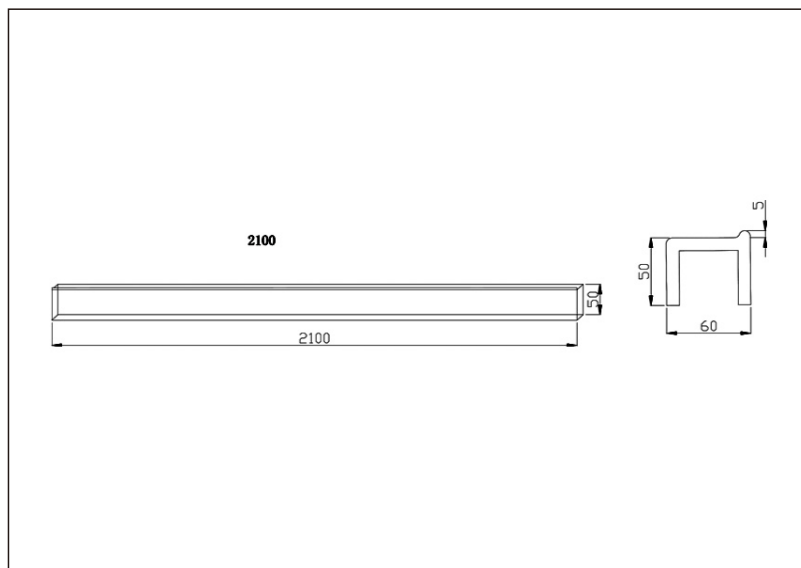

# TEHNIČKI LIST

Vrsta robe: **TUŠ PROFIL**

Šifra proizvoda: **27800095**

## TEHNIČKI PODACI

Težina: 5,150Kg

Materijal: Sanitarni akril

Dimenzije: 210cm

Uvoznik: Aqua Promet doo

Zemlja proizvodnje: Kina