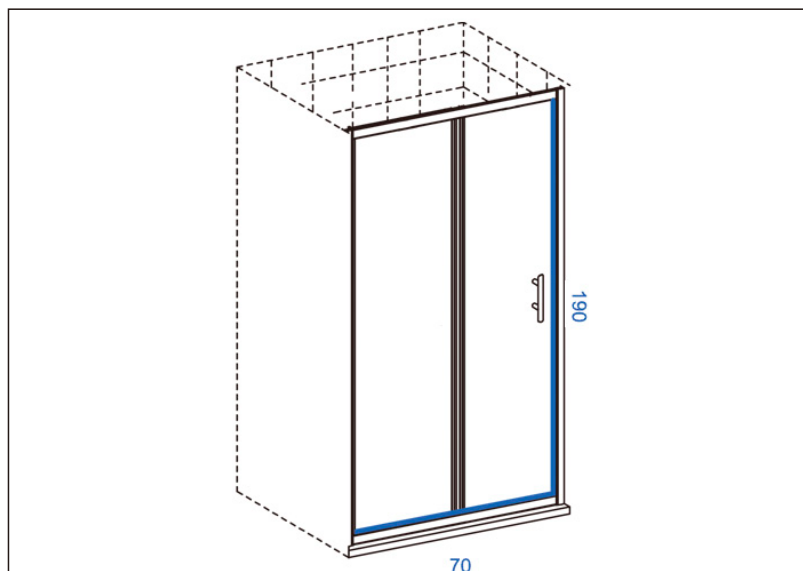

TEHNIČKI LIST

Vrsta robe: **TUŠ VRATA**

Šifra proizvoda: **27800101**

TEHNIČKI PODACI

Težina: 16,000Kg

Staklo: Providno

Debljina: 4mm

Dimenzije: 70x190