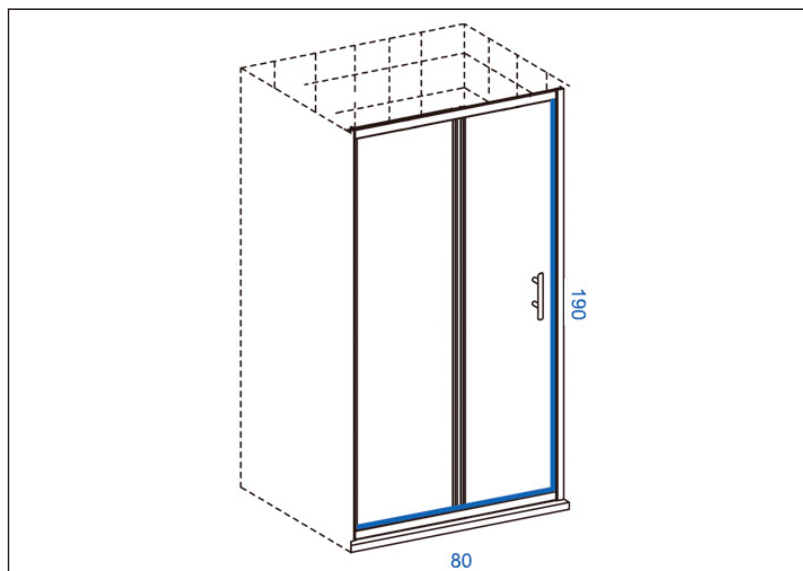

TEHNIČKI LIST

Vrsta robe: **TUŠ VRATA**

Šifra proizvoda: **27800102**

TEHNIČKI PODACI

Težina: 18,300Kg

Staklo: Providno

Debljina: 4mm

Dimenzije: 80x190