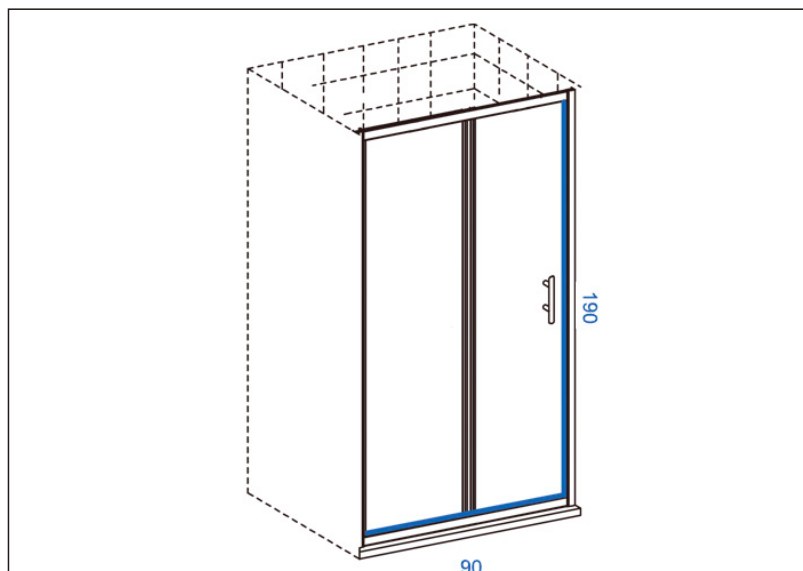

# TEHNIČKI LIST

Vrsta robe: **TUŠ VRATA**

Šifra proizvoda: **27800103**

## TEHNIČKI PODACI

Težina: 20,500Kg

Staklo: Providno

Debljina: 4mm

Dimenzije: 90x190

Uvoznik: Aqua Promet doo

Zemlja proizvodnje: Kina