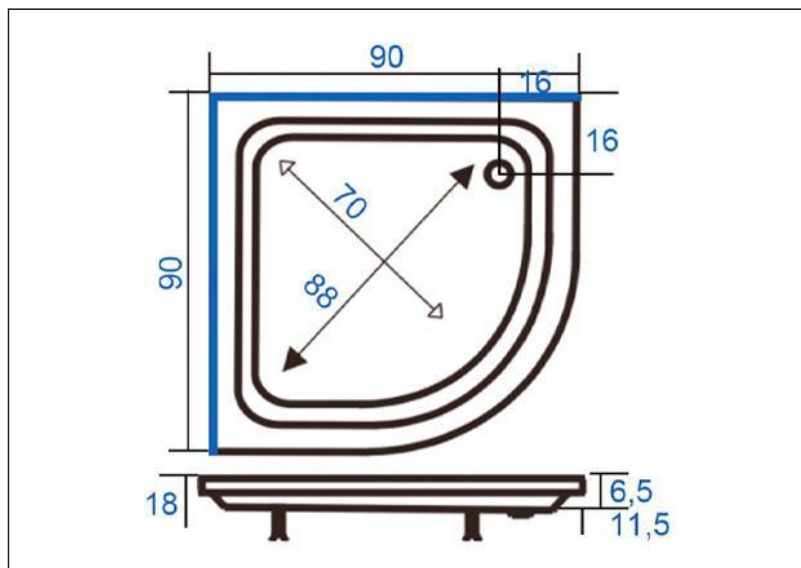

TEHNIČKI LIST

Seriya: **KASHMIR**

Šifra proizvoda: **27800105**

TEHNIČKI PODACI

Težina: 14,000Kg

Materijal: Sanitarni akril

Dimenzije: 90x90cm

Uvoznik: Aqua Promet doo