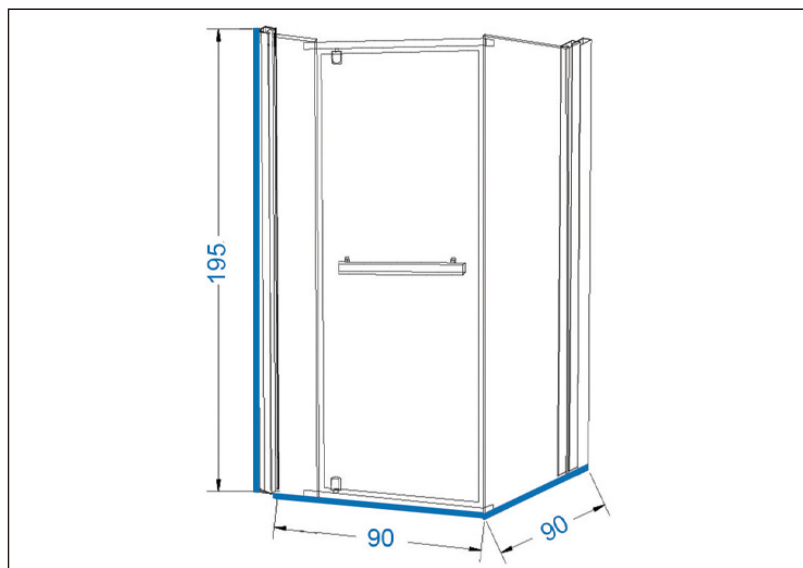

TEHNIČKI LIST

Seriya: **IDEAL**

Šifra proizvoda: **27800109**

TEHNIČKI PODACI

Težina: 53,000Kg

Staklo: Providno

Debljina: 6mm

Dimenzije: 90x90x195cm