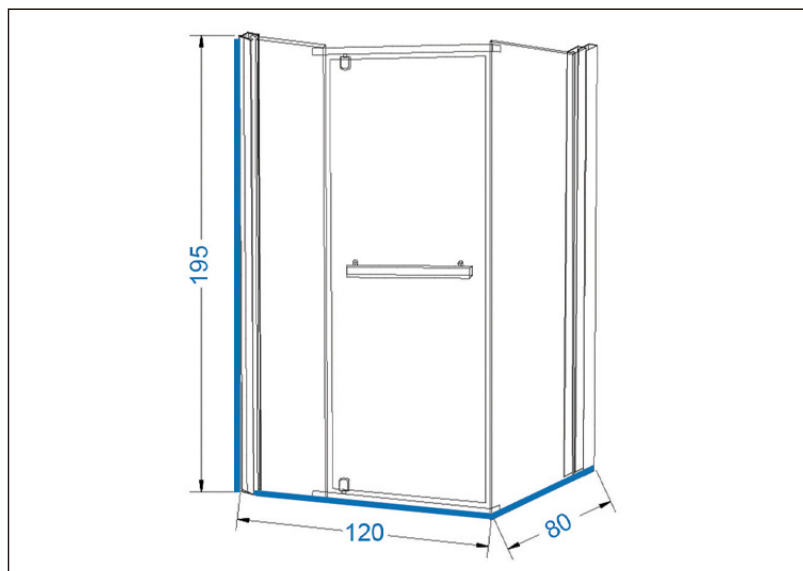

TEHNIČKI LIST

Seriya: **IDEAL**

Šifra proizvoda: **27800110**

TEHNIČKI PODACI

Težina: 56,000Kg

Staklo: Providno

Debljina: 6mm

Dimenzije: 80x120x195cm