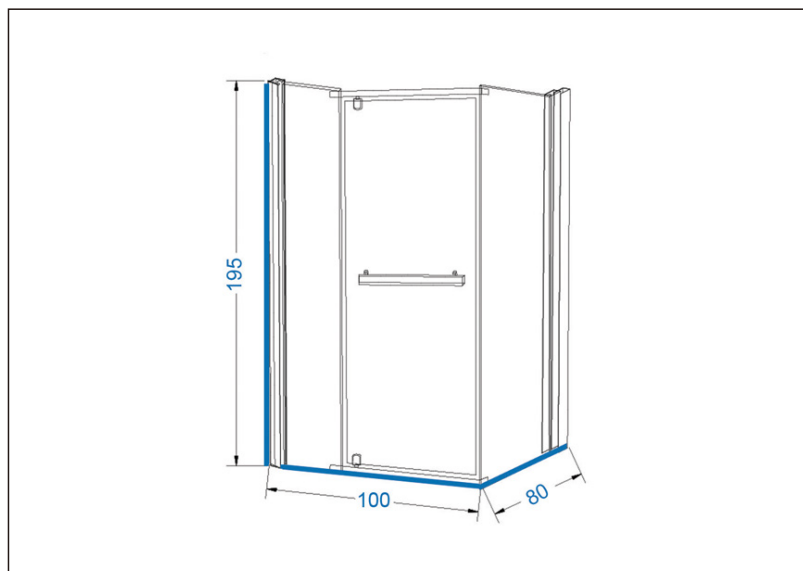

TEHNIČKI LIST

Seriya: **IDEAL**

Šifra proizvoda: **27800111**

TEHNIČKI PODACI

Težina: 51,000Kg

Staklo: Providno

Debljina: 6mm

Dimenzije: 80x100x195cm