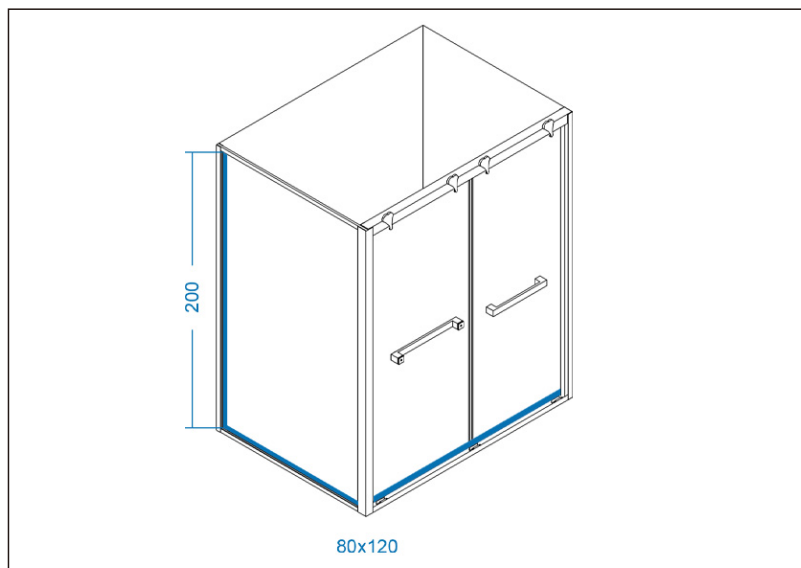

TEHNIČKI LIST

Seriya: **IMPERIAL**

Šifra proizvoda: **27800125**

TEHNIČKI PODACI

Težina: 94,000Kg

Staklo: Providno

Debljina: 8mm

Dimenzije: 80x120x200cm