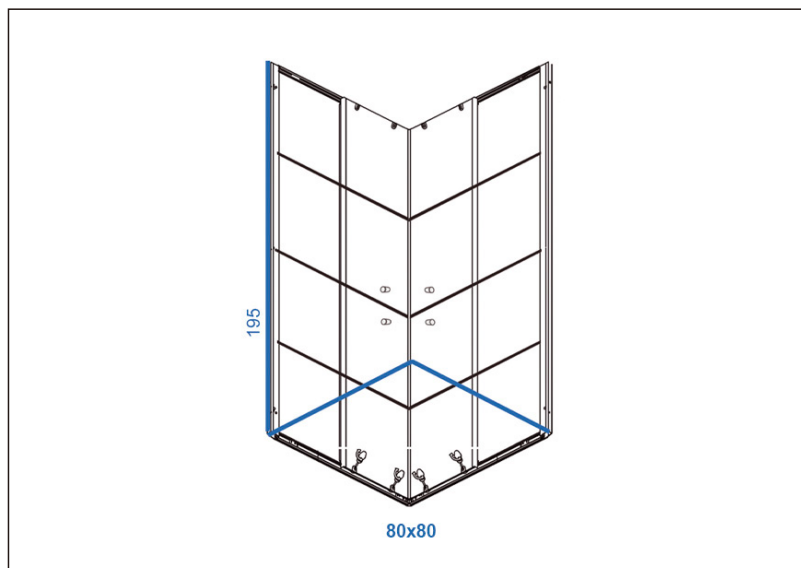

TEHNIČKI LIST

Seriya: **IDEAL**

Šifra proizvoda: **27800128**

TEHNIČKI PODACI

Težina: 48 Kg

Staklo: Providno

Debljina: 6mm

Dimenzije: 80x80 x195cm