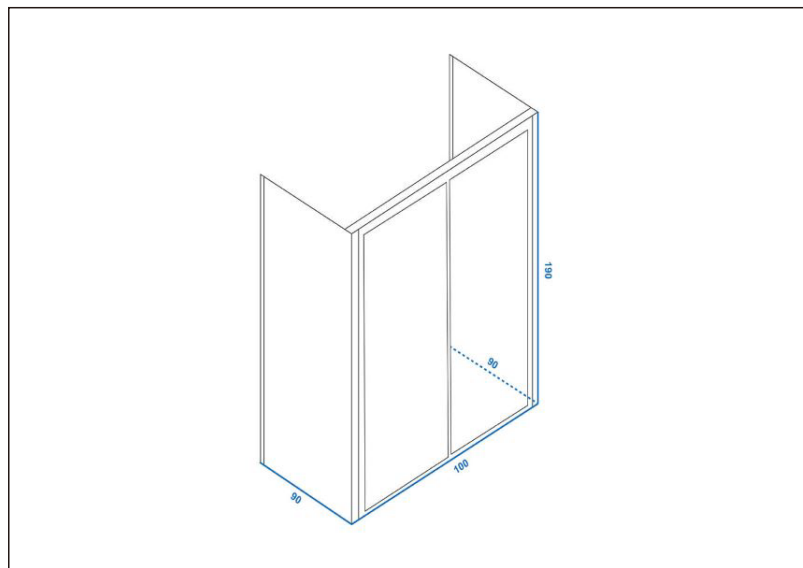

TEHNIČKI LIST

Vrsta robe: **TUŠ VRATA+FIX**

Šifra proizvoda: **27800216**

TEHNIČKI PODACI

Težina: 74,050Kg

Staklo: Providno

Debljina: 5mm

Dimenzije: 90x100x90x190