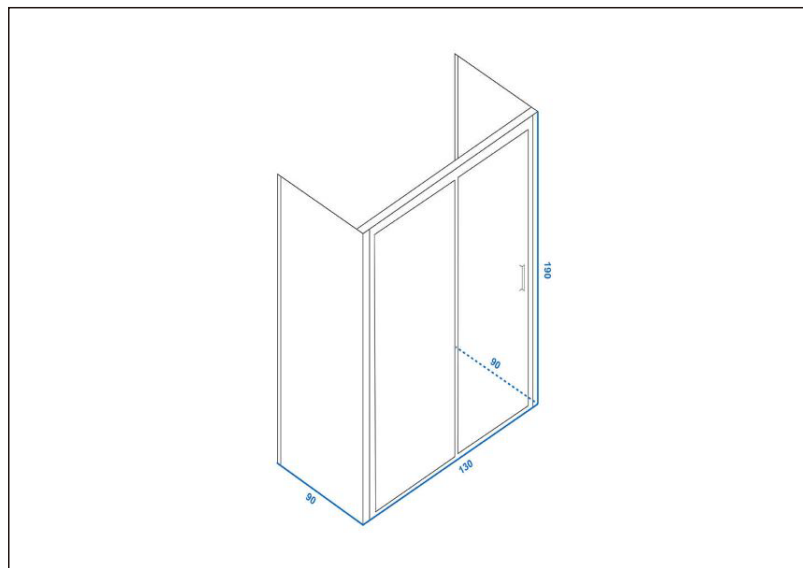

TEHNIČKI LIST

Vrsta robe: **TUŠ VRATA+FIX**

Šifra proizvoda: **27800219**

TEHNIČKI PODACI

Težina: 81,600Kg

Staklo: Providno

Debljina: 5mm

Dimenzije: 90x130x90x190