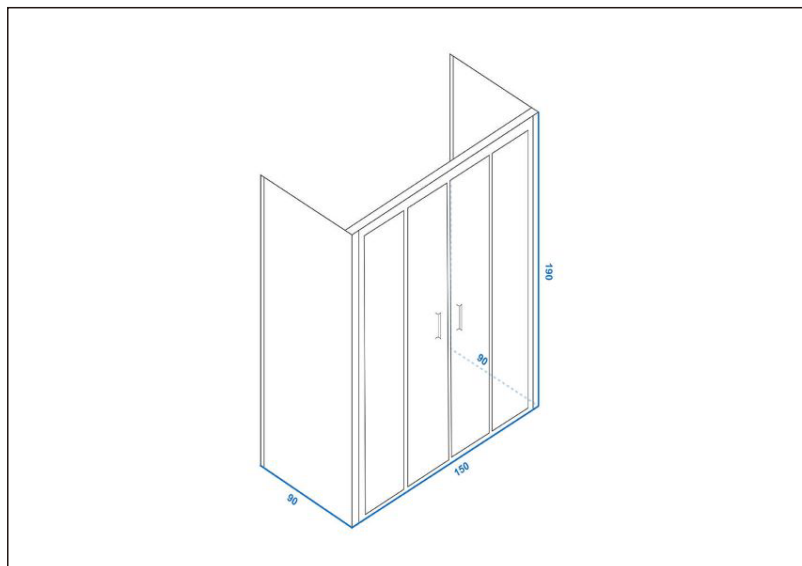

TEHNIČKI LIST

Vrsta robe: **TUŠ VRATA+FIX**

Šifra proizvoda: **27800221**

TEHNIČKI PODACI

Težina: 86,100Kg

Staklo: Providno

Debljina: 5mm

Dimenzije: 90x150x90x190