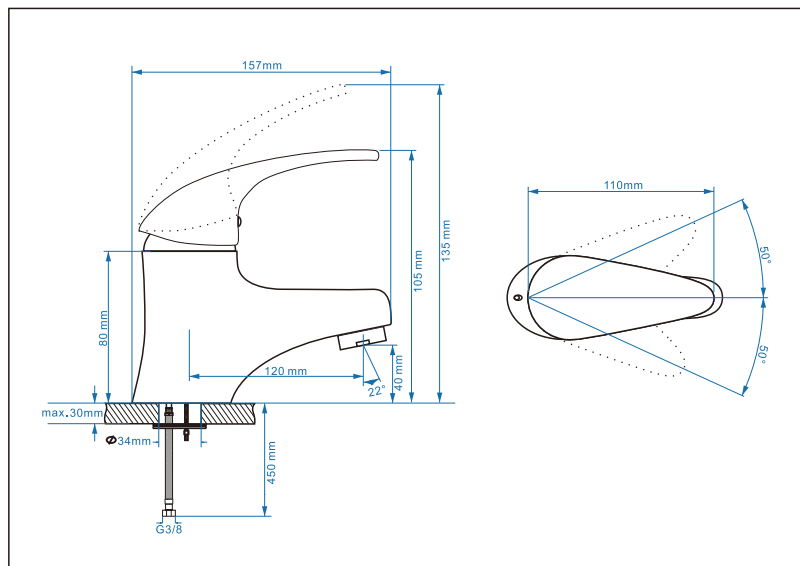

# TEHNIČKI LIST

Seriya: **MISISIPI**

Šifra proizvoda: **33800003**

## TEHNIČKI PODACI