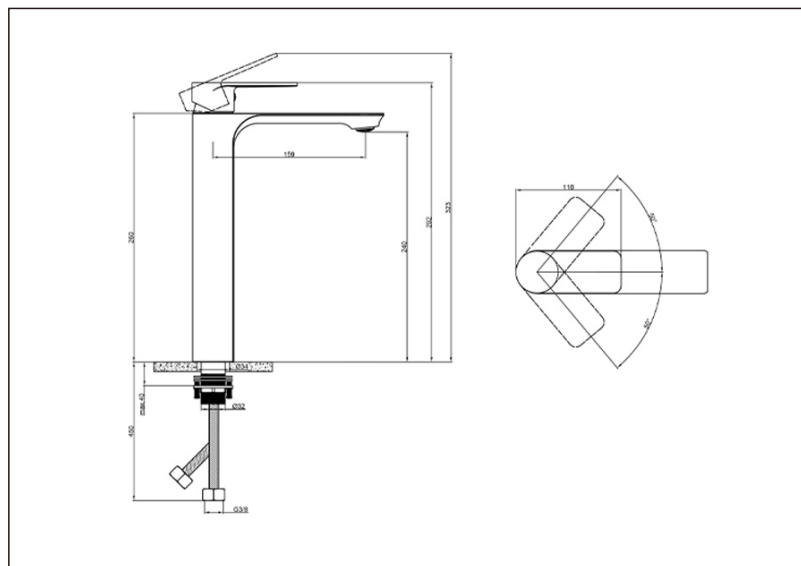

TEHNIČKI LIST

Seriya: **SENA**

Šifra proizvoda: **33800158**

TEHNIČKI PODACI

Težina: 1.950Kg

Materijal: Mesing

Garancija: 5 god.

Uvoznik: Aqua Promet doo