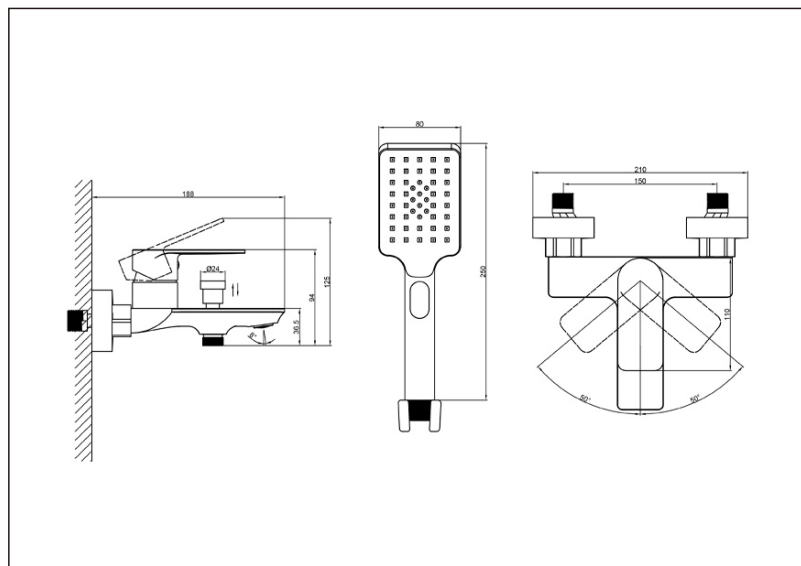

TEHNIČKI LIST

Seriya: **SENA**

Šifra proizvoda: **33800159**

TEHNIČKI PODACI

Težina: 2.050Kg

Materijal: Mesing

Garancija: 5 god.

Uvoznik: Aqua Promet doo

Zemlja proizvodnje: Kina

RADNI USLOVI

Maksimalni radni pritisak: 5 bar

Preporučeni radni pritisak: 3 bar

Minimalni radni pritisak: 1 bar

Maksimalna dozvoljena temperatura: 70°C

Preporučena temperatura vode: 50°C