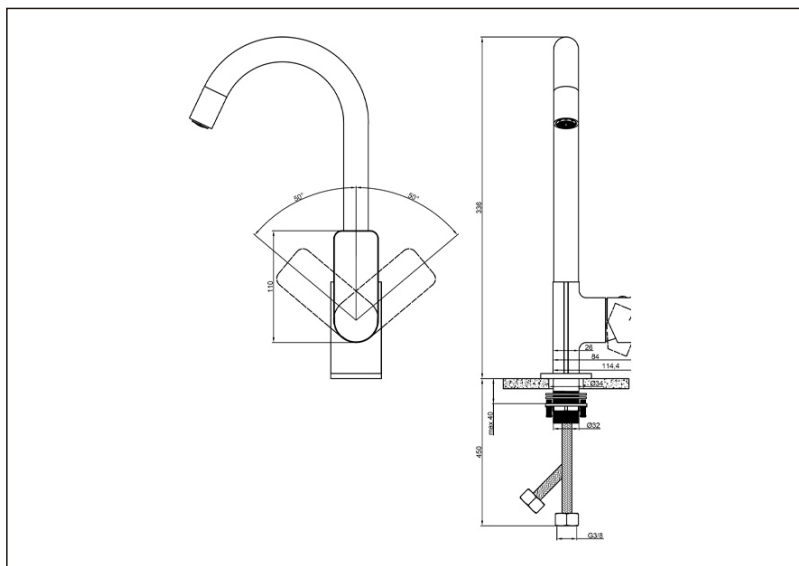

TEHNIČKI LIST

Seriya: **SENA**

Šifra proizvoda: **33800160**

TEHNIČKI PODACI

Težina: 1.500Kg

Materijal: Mesing

Garancija: 5 god.

Uvoznik: Aqua Promet doo

Zemlja proizvodnje: Kina

RADNI USLOVI

Maksimalni radni pritisak: 5 bar

Preporučeni radni pritisak: 3 bar

Minimalni radni pritisak: 1 bar

Maksimalna dozvoljena temperatura: 70°C

Preporučena temperatura vode: 50°C