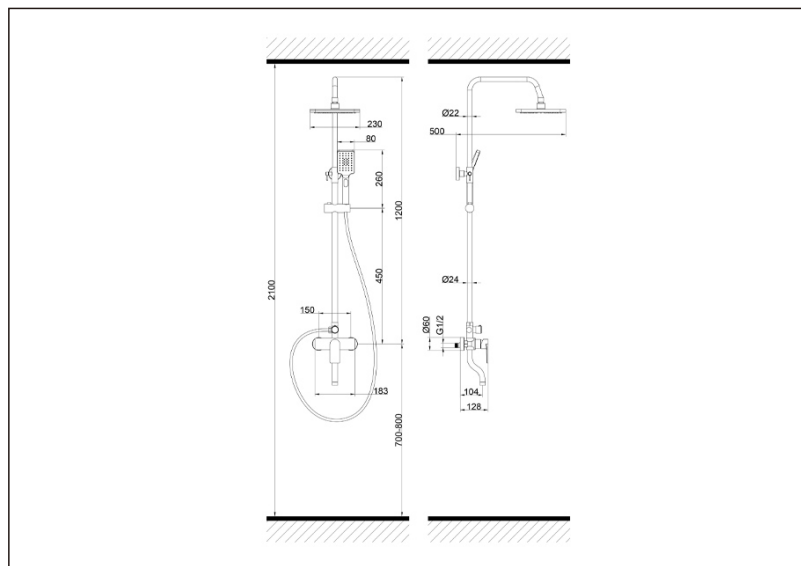

TEHNIČKI LIST

Seriya: **SENA**

Šifra proizvoda: **33800165**

TEHNIČKI PODACI

Težina: 4.050Kg

Materijal: Mesing

Garancija: 5 god.

Uvoznik: Aqua Promet doo

Zemlja proizvodnje: Kina

RADNI USLOVI

Maksimalni radni pritisak: 5 bar

Preporučeni radni pritisak: 3 bar

Minimalni radni pritisak: 1 bar

Maksimalna dozvoljena temperatura: 70°C

Preporučena temperatura vode: 50°C