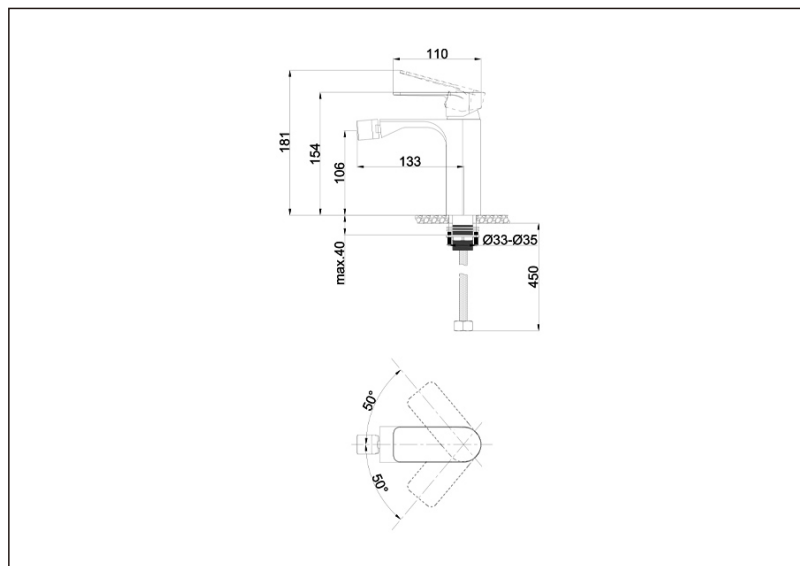

# TEHNIČKI LIST

Seriya: **SENA**

Šifra proizvoda: **33800173**

## TEHNIČKI PODACI

Težina:

Materijal: Mesing

Garancija: 5 god.

Uvoznik: Aqua Promet doo

Zemlja proizvodnje: Kina