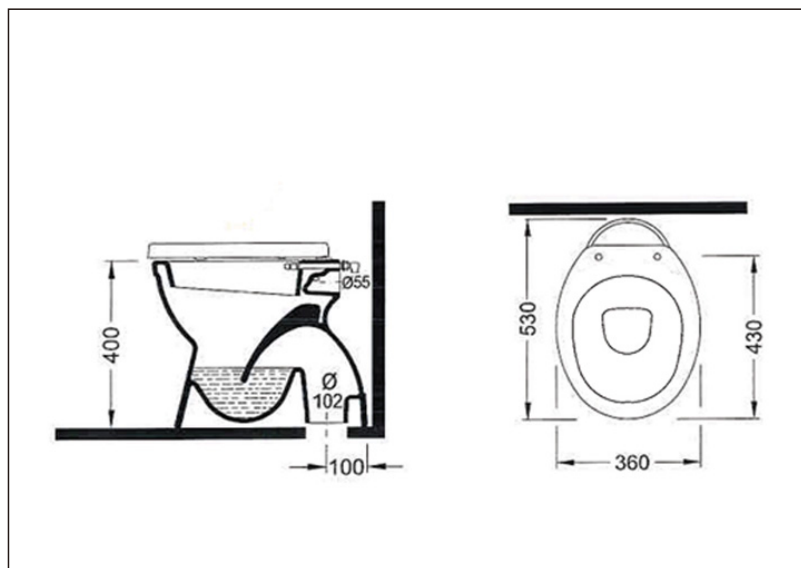

TEHNIČKI LIST

Seriya: **CLASSIC**

Šifra proizvoda: **35800001**

TEHNIČKI PODACI

Težina: 18,750Kg

Materijal: Sanitarna keramika

Dimenzije: 36x40x53cm

Uvoznik: Aqua Promet doo