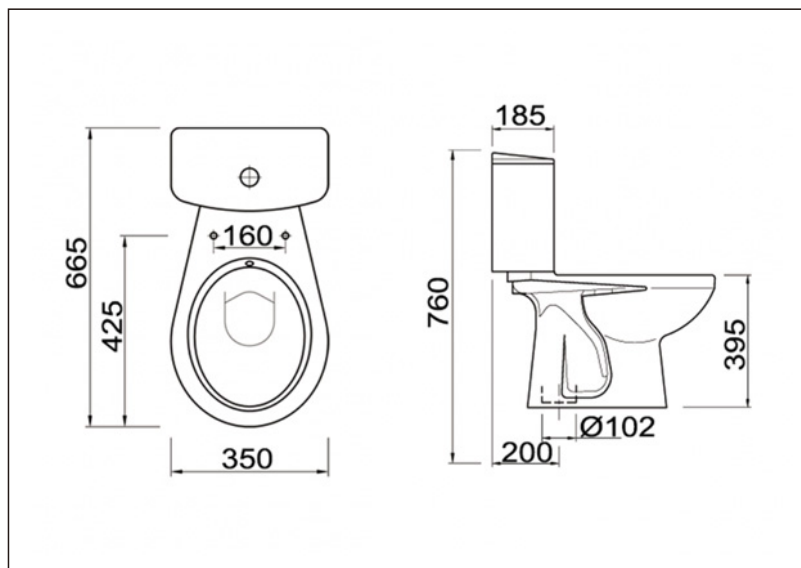

TEHNIČKI LIST

Seriya: **CLASSIC**

Šifra proizvoda: **35800002**

TEHNIČKI PODACI

Težina: 34,100Kg

Materijal: Sanitarna keramika

Dimenzije: 35x66,5x76cm

Uvoznik: Aqua Promet doo