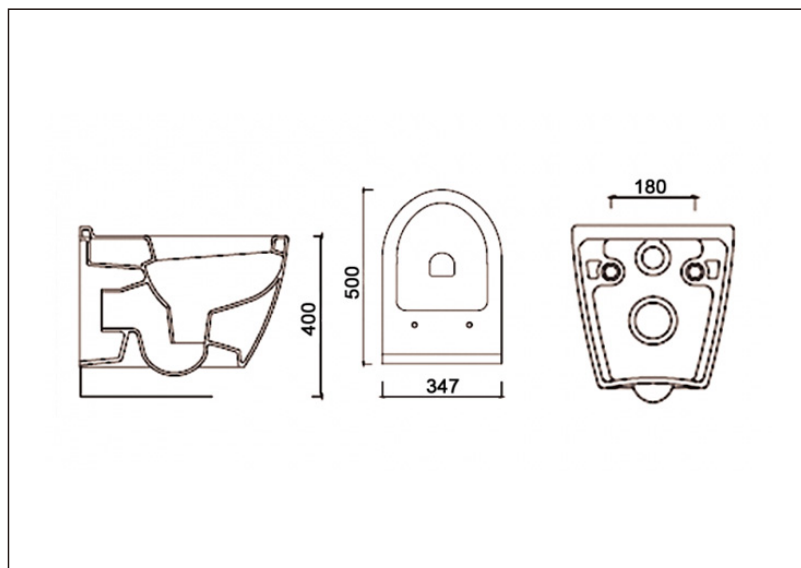

# TEHNIČKI LIST

Seriya: **CLASSIC**

Šifra proizvoda: **35800004**

## TEHNIČKI PODACI

Težina: 22,250Kg

Materijal: Sanitarna keramika

Dimenzije: 34,7x40x50cm

Uvoznik: Aqua Promet doo

Zemlja proizvodnje: Turska