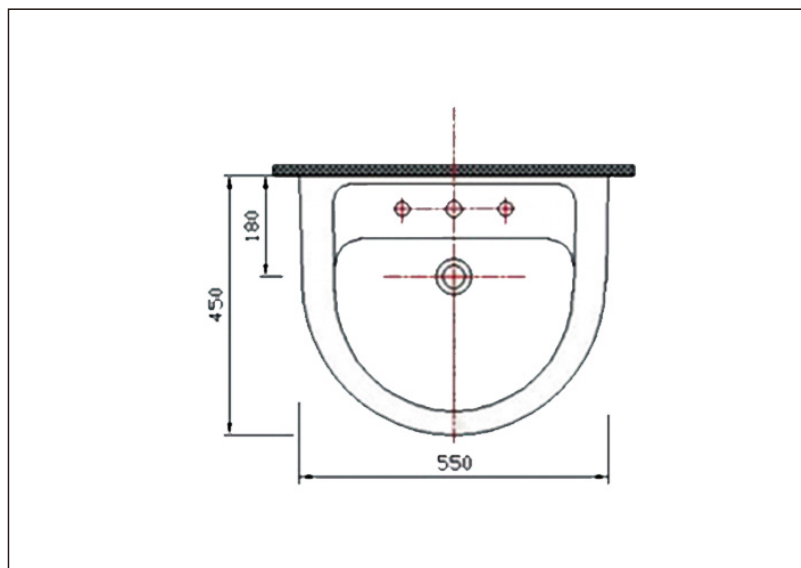

TEHNIČKI LIST

Seriya: **CLASSIC**

Šifra proizvoda: **35800006**

TEHNIČKI PODACI

Težina: 14,950Kg

Materijal: Sanitarna keramika

Dimenzije: 55x45cm

Uvoznik: Aqua Promet doo

Zemlja proizvodnje: Turska