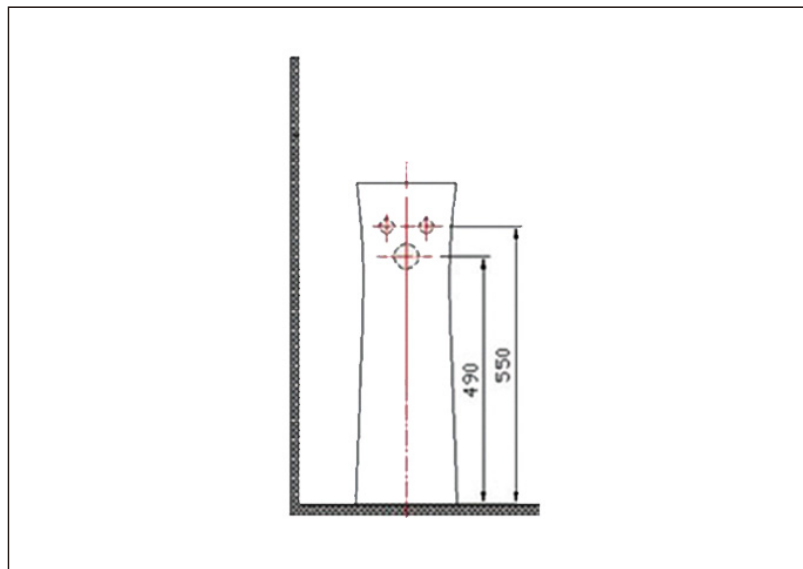

# TEHNIČKI LIST

Seriya: **CLASSIC**

Šifra proizvoda: **35800008**

## TEHNIČKI PODACI

Težina: 9,750Kg

Materijal: Sanitarna keramika

Dimenzije: 23x66cm

Uvoznik: Aqua Promet doo

Zemlja proizvodnje: Turska