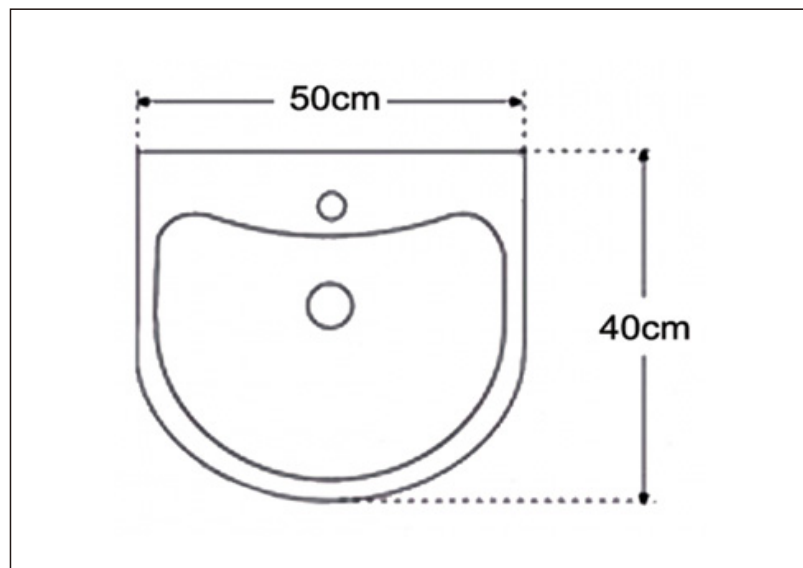

TEHNIČKI LIST

Seriya: **CLASSIC**

Šifra proizvoda: **35800009**

TEHNIČKI PODACI

Težina: 12,150Kg

Materijal: Sanitarna keramika

Dimenzije: 50x40cm

Uvoznik: Aqua Promet doo