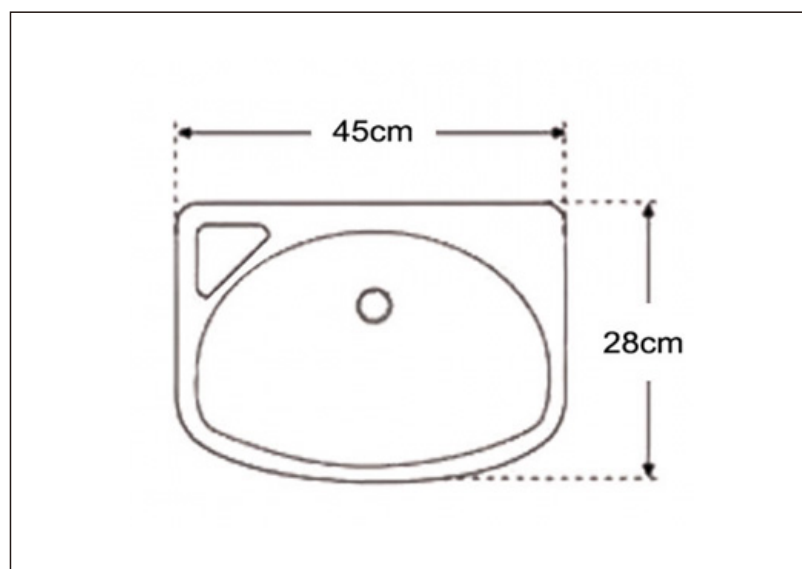

TEHNIČKI LIST

Seriya: **CLASSIC**

Šifra proizvoda: **35800010**

TEHNIČKI PODACI

Težina: 7,850Kg

Materijal: Sanitarna keramika

Dimenzije: 45x28cm

Uvoznik: Aqua Promet doo