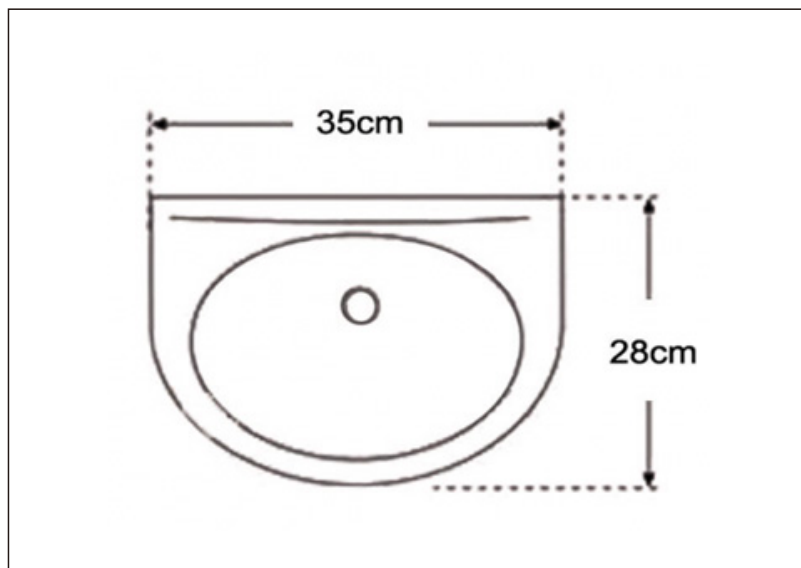

TEHNIČKI LIST

Seriya: **CLASSIC**

Šifra proizvoda: **35800011**

TEHNIČKI PODACI

Težina: 6,450Kg

Materijal: Sanitarna keramika

Dimenzije: 35x28cm

Uvoznik: Aqua Promet doo