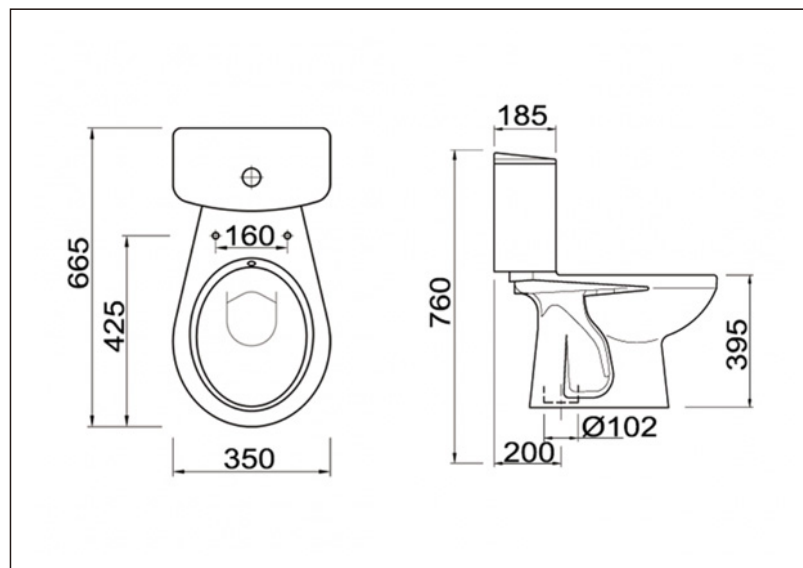

TEHNIČKI LIST

Seriya: **CLASSIC**

Šifra proizvoda: **35800013**

TEHNIČKI PODACI

Težina: 34,000Kg

Materijal: Sanitarna keramika

Dimenzije: 35x66,5x76cm

Uvoznik: Aqua Promet doo