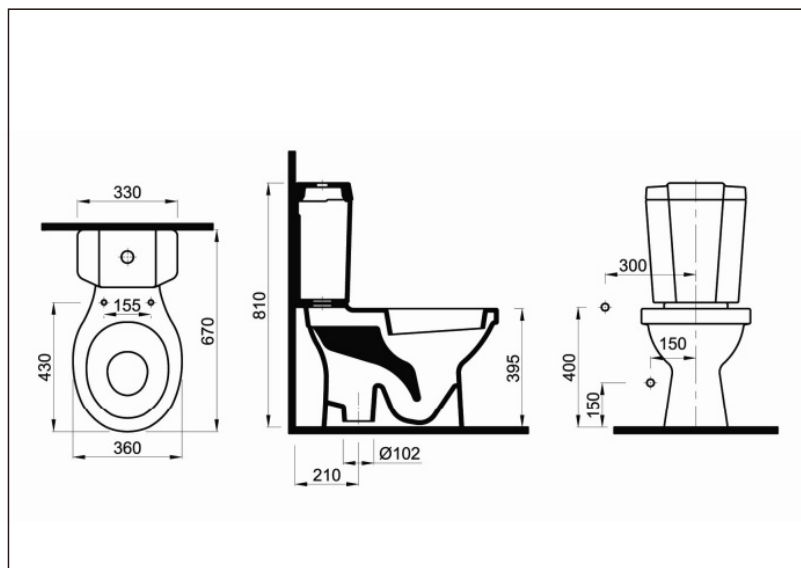

TEHNIČKI LIST

Seriya: **IDEA**

Šifra proizvoda: **35800016**

TEHNIČKI PODACI

Težina: 39,400Kg

Materijal: Sanitarna keramika

Dimenzije: 33x67x81cm

Uvoznik: Aqua Promet doo