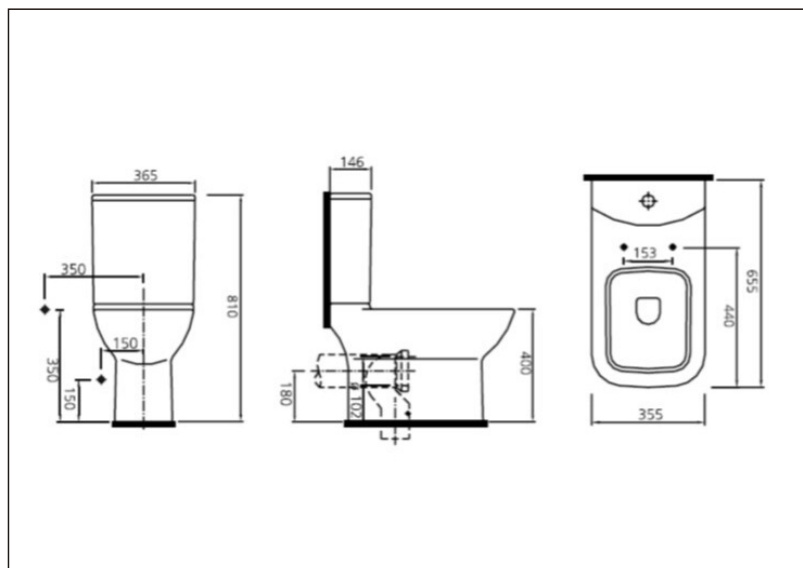

TEHNIČKI LIST

Seriya: **QUADRO**

Šifra proizvoda: **35800017**

TEHNIČKI PODACI

Težina: 45,300Kg

Materijal: Sanitarna keramika

Dimenzije: 36,5x65,5x81cm

Uvoznik: Aqua Promet doo