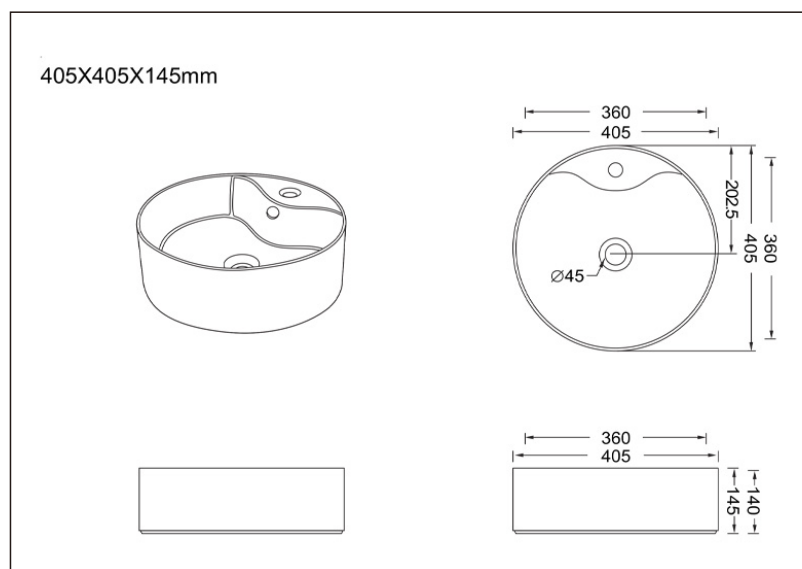

TEHNIČKI LIST

Vrsta robe: **ART LAVABOI**

Šifra proizvoda: **35800019**

TEHNIČKI PODACI

Težina: 9,000Kg

Materijal: Sanitarna keramika

Dimenzije: 40,5x40,5x14,5cm

Uvoznik: Aqua Promet doo