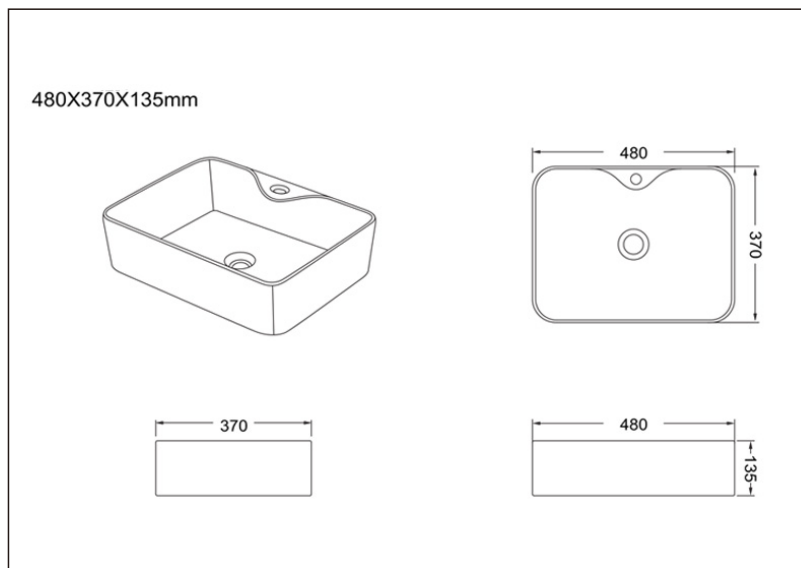

TEHNIČKI LIST

Vrsta robe: **ART LAVABOI**

Šifra proizvoda:

TEHNIČKI PODACI

Težina: 12,300Kg

Materijal: Sanitarna keramika

Dimenzije: 48x37x13,5cm

Uvoznik: Aqua Promet doo