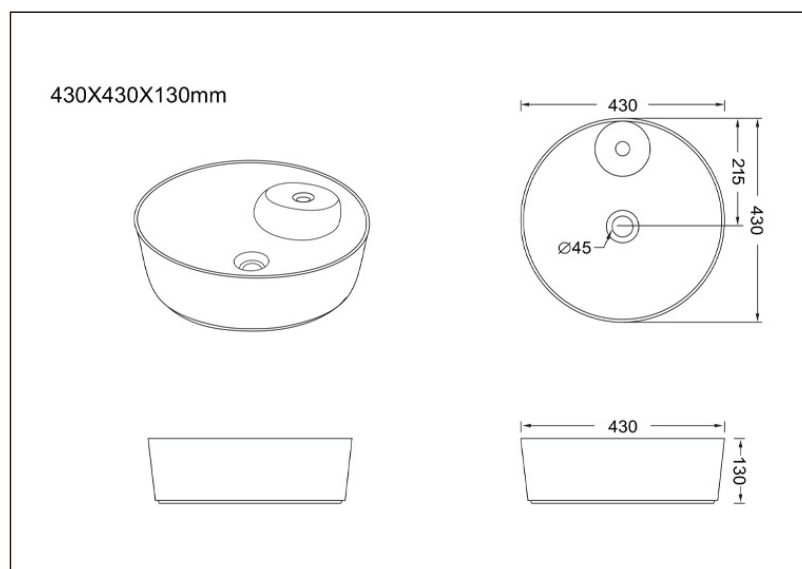

TEHNIČKI LIST

Vrsta robe: **ART LAVABOI**

Šifra proizvoda: **35800021**

TEHNIČKI PODACI

Težina: 8,450Kg

Materijal: Sanitarna keramika

Dimenzije: 43x43x13cm

Uvoznik: Aqua Promet doo