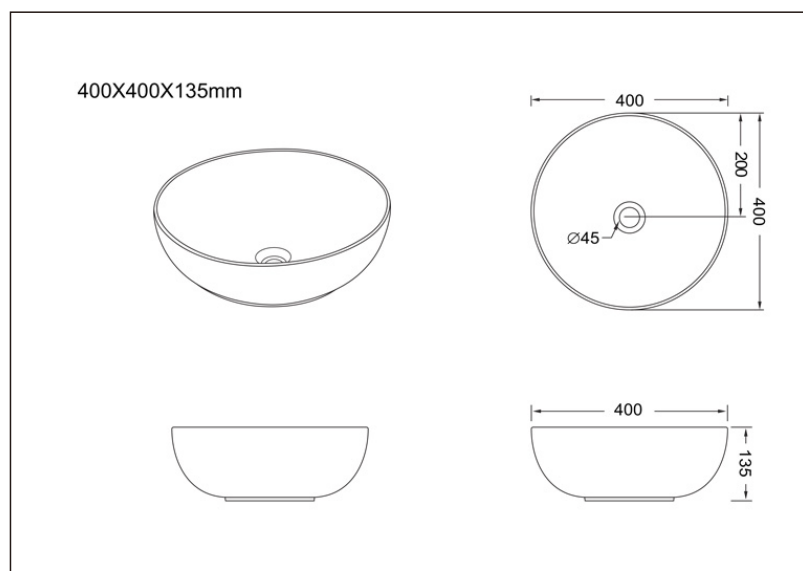

TEHNIČKI LIST

Vrsta robe: **ART LAVABOI**

Šifra proizvoda: **35800025**

TEHNIČKI PODACI

Težina: 7,050Kg

Materijal: Sanitarna keramika

Dimenzije: 40x40x13,5cm

Uvoznik: Aqua Promet doo