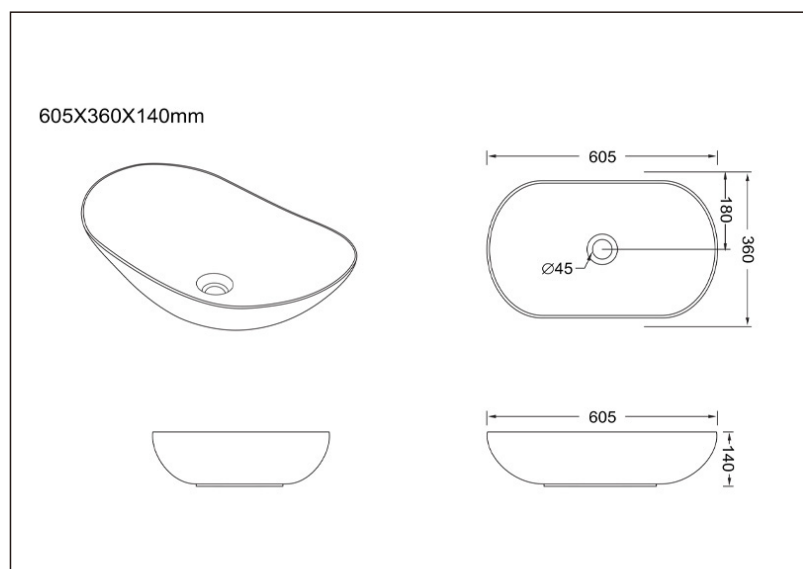

# TEHNIČKI LIST

Vrsta robe: **ART LAVABOI**

Šifra proizvoda: **35800028**

## TEHNIČKI PODACI

Težina: 9,700Kg

Materijal: Sanitarna keramika

Dimenzije: 60,5x36x14cm

Uvoznik: Aqua Promet doo

Zemlja proizvodnje: Kina