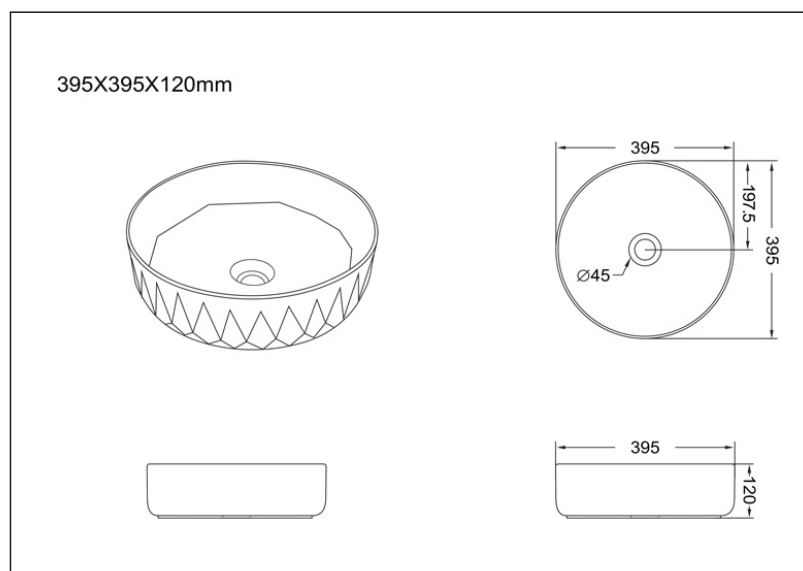

TEHNIČKI LIST

Vrsta robe: **ART LAVABOI**

Šifra proizvoda: **35800029**

TEHNIČKI PODACI

Težina: 7,050Kg

Materijal: Sanitarna keramika

Dimenzije: 39,5x39,5x12cm

Uvoznik: Aqua Promet doo