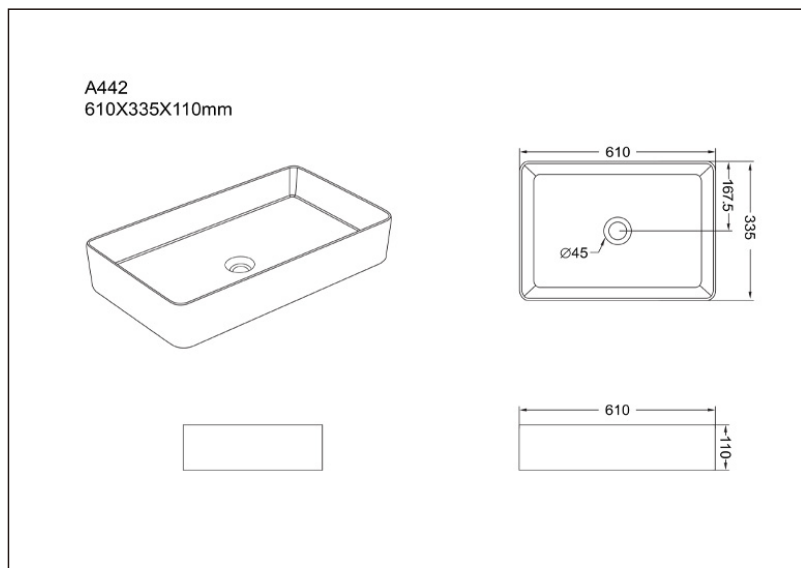

TEHNIČKI LIST

Vrsta robe: **ART LAVABOI**

Šifra proizvoda: **35800030**

TEHNIČKI PODACI

Težina: 11,800Kg

Materijal: Sanitarna keramika

Dimenzije: 61x33,5x11cm

Uvoznik: Aqua Promet doo