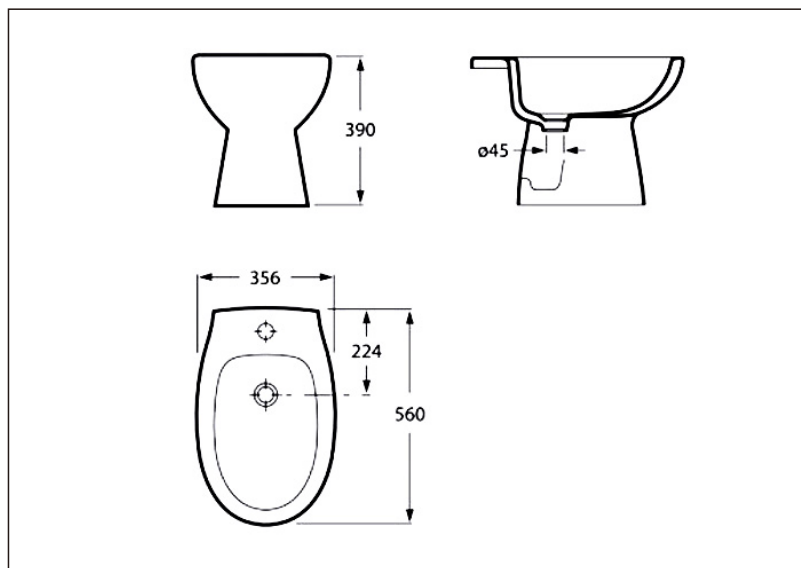

TEHNIČKI LIST

Seriya: **POLINNI**

Šifra proizvoda: **35800033**

TEHNIČKI PODACI

Težina: 15,650Kg

Materijal: Sanitarna keramika

Dimenzije: 35,6x56x39cm

Uvoznik: Aqua Promet doo