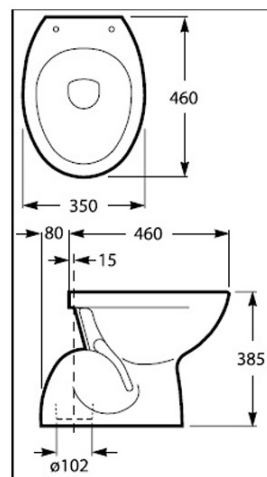

TEHNIČKI LIST

Seriya: **POLINNI**

Šifra proizvoda: **35800034**

TEHNIČKI PODACI

Težina: 15,450Kg

Materijal: Sanitarna keramika

Dimenzije: 35x46x38,5cm

Uvoznik: Aqua Promet doo