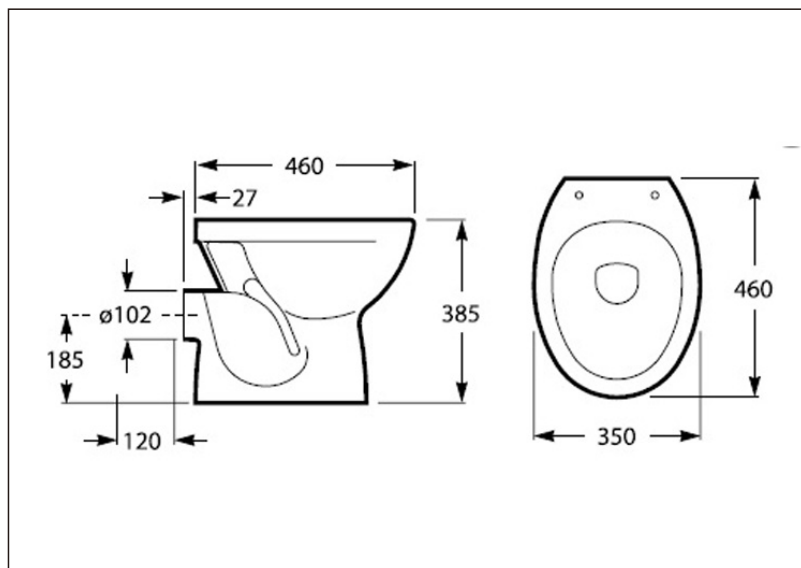

# TEHNIČKI LIST

Seriya: **POLINNI**

Šifra proizvoda: **35800035**

## TEHNIČKI PODACI

Težina: 15,450Kg

Materijal: Sanitarna keramika

Dimenzije: 35x46x38,5cm

Uvoznik: Aqua Promet doo

Zemlja proizvodnje: Hrvatska