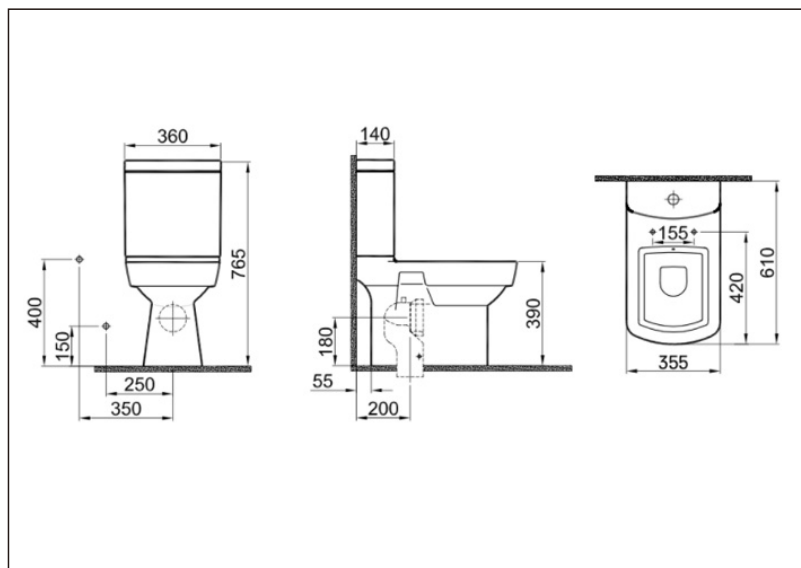

TEHNIČKI LIST

Seriya: **CUBE**

Šifra proizvoda: **35800036**

TEHNIČKI PODACI

Težina: 43,400Kg

Materijal: Sanitarna keramika

Dimenzije: 36x61x76,5cm

Uvoznik: Aqua Promet doo