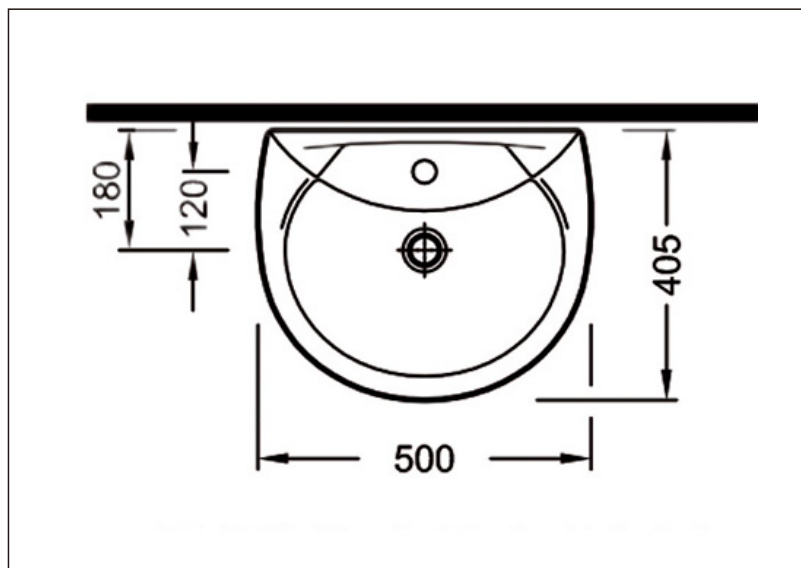

TEHNIČKI LIST

Seriya: **PROJECT**

Šifra proizvoda: **35800042**

TEHNIČKI PODACI

Težina: 13,550Kg

Materijal: Sanitarna keramika

Dimenzije: 50x40,5cm

Uvoznik: Aqua Promet doo